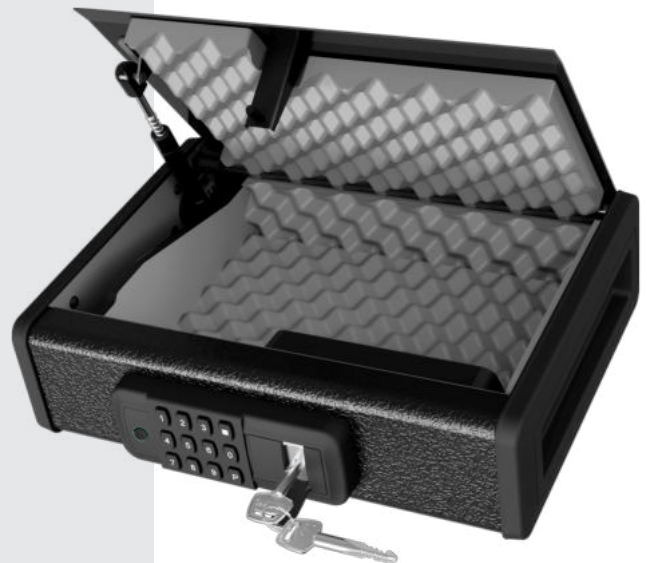

## COFRE PORTÁTIL

Cód. 1010002 - Safe Box AGL

Tecnologia  
de Biometria  
Digital

Senha  
numérica

Chave  
Mecânica  
Tetra

### CARACTERÍSTICAS DO PRODUTO

- Safebox é um cofre portátil confiável e durável para a segurança de seus pertences;
- Abertura por biometria/digital, senha numérica e chave mecânica tetra;
- Armazena até 15 senhas numéricas de 6 dígitos e 15 biometrias;
- Alimentação por 4 pilhas alcalinas AA, com autonomia de um ano (para até 10 aberturas por dia);
- Consumo ultra baixo de bateria, alimentação 6V DC;
- Fabriado em aço de alta resistência, com laterais em nylon com 30% de fibra de vidro com recuo para melhor manuseio e revestido de espuma acústica;
- Dimensões: C 365 x L 285 x A 100mm (externa)  
C 287,5 x L 175 x A 75mm (interna)

Dimensões da caixa:  
A 100 x P 300 x L 390 mm

Peso bruto médio: 5,500 Kg  
Para pesos pontuais, consulte-nos

### ITENS INCLUSOS:

01 Safebox | 04 Pilhas AA  
02 Chaves mecânica tetra  
Manual do usuário

Recomendamos que você guarde sua SafeBox em um local acessível, como um armário, escritório, porão, quarto ou outro local de sua escolha, mas fora de vista de pessoas indesejadas. A localização da SafeBox não influencia na sua eficácia em proteger seus itens valiosos.