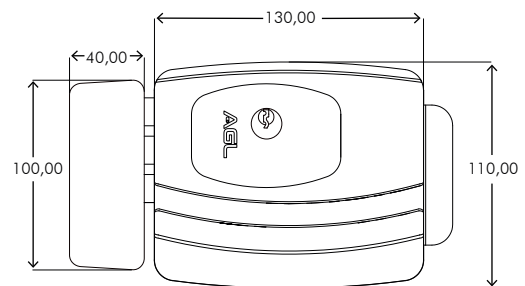

Fabricado em aço
e acabamentos plásticos

Sistema de
intertravamento integrado

Chave convencional

Tensão: 12V

ESPESSURA MÁXIMA DA PORTA

Cilindro Padrão
42mm

Cilindro ajustável de
42 até 100mm

DESCRIÇÃO

Cores disponíveis	PBT	Índice de Proteção
● Preto ○ Branco	1,253 Kgs	IP65

Obs: Medidas em milímetros

ITENS INCLUSOS:

- 04 TAG'S RFID 125KHz | 01 TAG mestra
- 01 Fonte de alimentação 110/220v ~ 12V DC
- 02 Chaves convencionais | 01 Kit de parafusos para instalação.