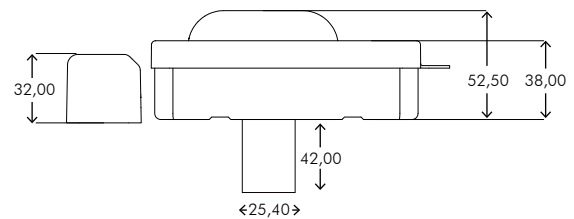

Fabricado em aço
e acabamentos plásticos

Sistema de
intertravamento integrado

Chave convencional

Tensão: 12V

ESPESSURA MÁXIMA DA PORTA

Cilindro Padrão
42mm

Cilindro ajustável de
42 até 100mm

DESCRIÇÃO

Cores disponíveis	PBT	Índice de Proteção
● Preto ○ Branco	1,253 Kgs	IP65

Obs: Medidas em milímetros

ITENS INCLUSOS:

- 04 TAG'S RFID 125KHz | 01 TAG mestra
- 01 Fonte de alimentação 110/220v ~ 12V DC
- 02 Chaves convencionais | 01 Kit de parafusos para instalação.