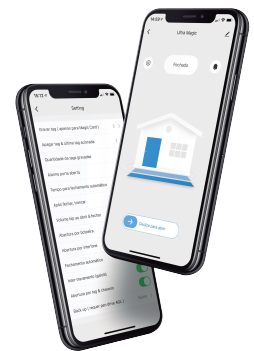

• APLICATIVO AGL HOME

Download e configuração, via smartphone. Conecte-se à rede Wi-Fi e tenha controle 100% de sua fechadura. Cadastre, renomeie e exclua suas chaves RFID através do aplicativo.