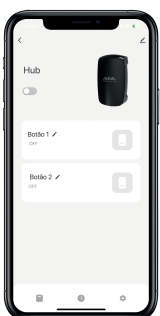

LINHA RX 200

Acionamento
Controle
Remoto

Controle de
acesso com
teclado
luminoso

Senha
com 6
dígitos

Chave
mecânica
tetra

Biometria
Digital
(linha bio)

CARACTERÍSTICAS DO PRODUTO

- Compatível com portas de madeira, aço ou alumínio (ambientes internos);
- Instalação em portas com abertura para direita ou esquerda, para dentro ou para fora;
- Abertura através de controle remoto 433MHz, senha, chave mecânica tetra, biometria nos modelos RX200 Bio e RX200 Bio Wi-Fi;
- Teclado alfanumérico luminoso e senhas com 6 dígitos;
- Aviso de bateria fraca, com sistema failsafe (antes da falta total de bateria a fechadura destrava automaticamente);
- Dimensões: A 170 x P 25 x L 70mm (Externa)
A 160 x P 40 x L 90mm (Interna)

Alimentação via
4 pilhas AA

Consumo de
bateria ultra baixo

Peso bruto médio: 1,046 Kgs
para pesos pontuais, consulte-nos

Dimensões da caixa:
A 210 x P 75 x L 295mm

DESCRIÇÃO

Cores disponíveis

● Preto ○ Branco

RX 200 RX 200 WI-FI

Cód. 1017001 - RX 200 Preta
Cód. 1017002 - RX 200 Branca
Cód. 1017009 - RX 200 Wi-Fi Preta
Cód. 1017010 - RX 200 Wi-Fi Branca

Modelo	RX 200	RX 200 WI-FI
Hub 433	x	✓
Abertura via aplicativo	x	✓
Chave mecânica tetra	✓	✓
Senha numérica	✓	✓
Controle Remoto 433MHz	Incluso	Incluso
Assistente de Voz	x	✓

RX 200 BIO RX 200 BIO WI-FI

Cód. 1017021 - RX 200 Bio Preta
Cód. 1017022 - RX 200 Bio Branca
Cód. 1017023 - RX 200 Bio Wi-Fi Preta
Cód. 1017024 - RX 200 Bio Wi-Fi Branca

Modelo	RX 200 BIO	RX 200 BIO WI- FI
Hub 433 MHz	x	✓
Abertura via aplicativo	x	✓
Chave mecânica tetra	✓	✓
Senha numérica	✓	✓
Controle Remoto 433MHz	Incluso	Incluso
Assistente de Voz	x	✓
Abertura por biometria	✓	✓