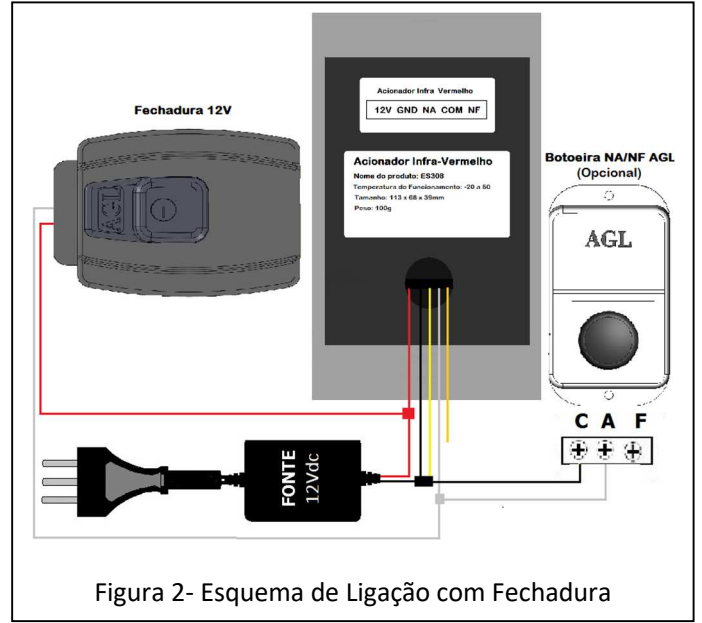

Acionador de Fechaduras por Infra -Vermelho

INDICADO PARA LOCAIS COM ALTO FLUXO DE PESSOAS

Passar a mão próximo ao acionador para a abertura da fechadura ou do eletroímã.

Especificações:

- Alimentação 12Vdc
- Funciona com Eletroímã, Fechadura ou Fecho
- Corrente máxima de saída de 3A (contato seco).
- Permite botoeira adicional (opcional)

Figura 1- Esquema de Ligação com Eletroímã

Figura 2- Esquema de Ligação com Fechadura

Acionador de Fechaduras por Infra -Vermelho

Acionador de Fechaduras por Infra -Vermelho