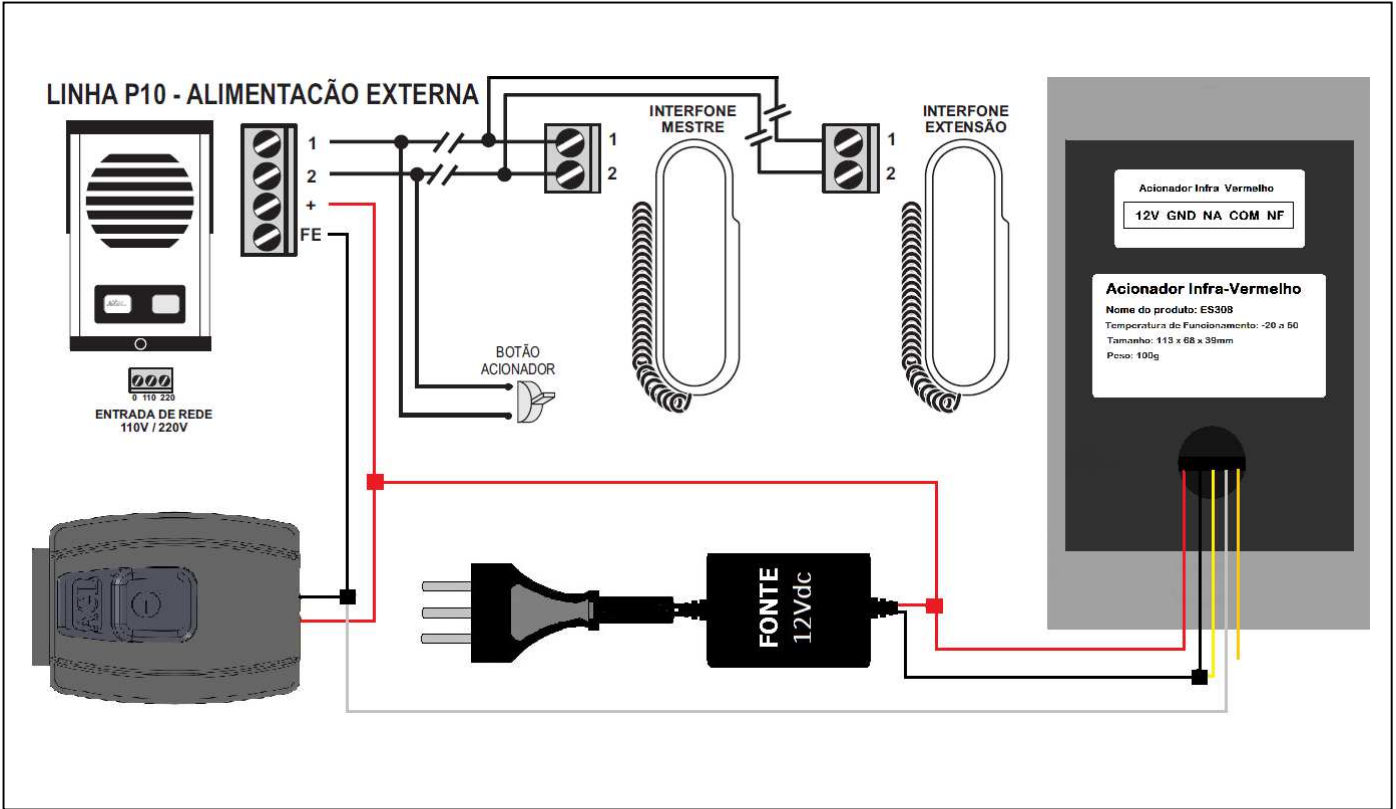

Acionador de Fechaduras por Infra -Vermelho

INDICADO PARA LOCAIS COM ALTO FLUXO DE PESSOAS

Passar a mão próximo ao acionador para a abertura da fechadura ou do eletroímã.

Especificações:

- Alimentação 12Vdc
- Funciona com Eletroímã, Fechadura ou Fecho
- Corrente máxima de saída de 3A (contato seco).
- Permite botoeira adicional (opcional)

Figura 1- Esquema de Ligação com Eletroímã

Figura 2- Esquema de Ligação com Fechadura

Acionador de Fechaduras por Infra -Vermelho

Acionador de Fechaduras por Infra -Vermelho