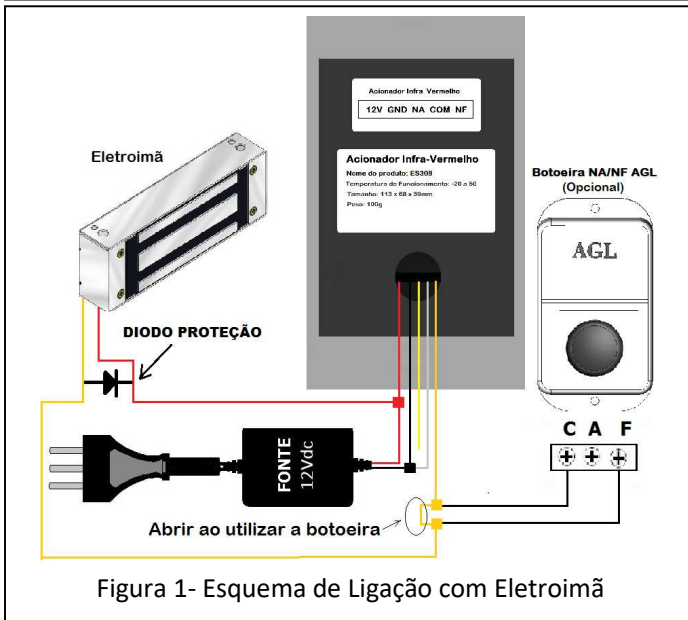

Acionador de Fechaduras por Infra -Vermelho

INDICADO PARA LOCAIS COM ALTO FLUXO DE PESSOAS

Passar a mão próximo ao acionador para a abertura da fechadura ou do eletroímã.

Especificações:

- Alimentação 12Vdc
- Funciona com Eletroímã, Fechadura ou Fecho
- Corrente máxima de saída de 3A (contato seco).
- Permite botoeira adicional (opcional)

Figura 1- Esquema de Ligação com Eletroímã

Figura 2- Esquema de Ligação com Fechadura

Acionador de Fechaduras por Infra -Vermelho

Acionador de Fechaduras por Infra -Vermelho