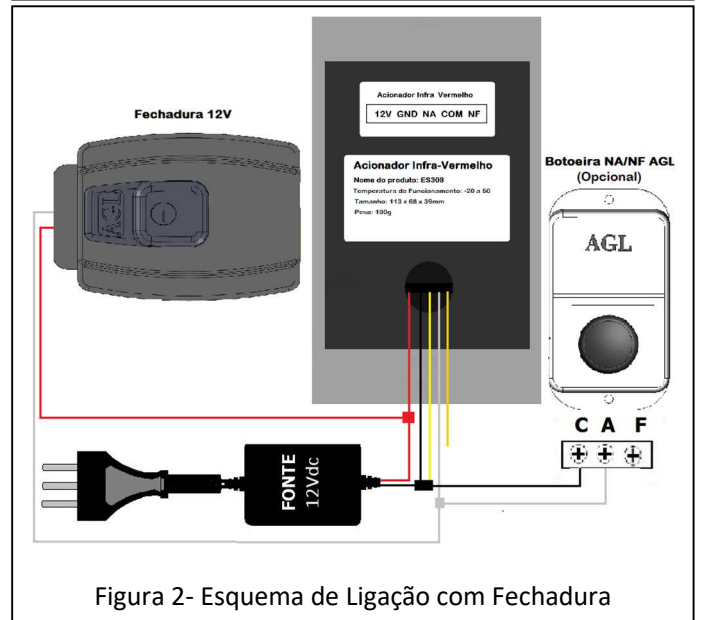

Acionador de Fechaduras por Infra -Vermelho

INDICADO PARA LOCAIS COM ALTO FLUXO DE PESSOAS

Passar a mão próximo ao acionador para a abertura da fechadura ou do eletroímã.

Especificações:

- Alimentação 12Vdc
- Funciona com Eletroímã, Fechadura ou Fecho
- Corrente máxima de saída de 3A (contato seco).
- Permite botoeira adicional (opcional)

Figura 1- Esquema de Ligação com Eletroímã

Figura 2- Esquema de Ligação com Fechadura

Acionador de Fechaduras por Infra -Vermelho

Acionador de Fechaduras por Infra -Vermelho