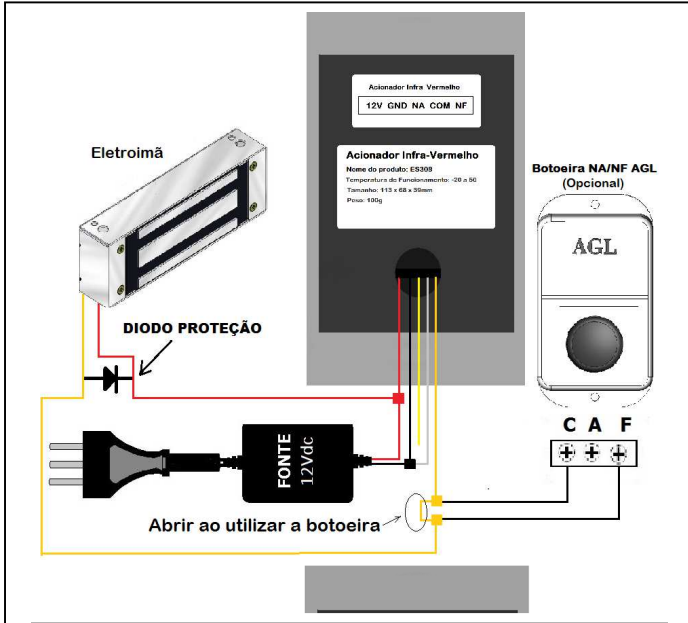

Acionador de Fechaduras por Infra -Vermelho

INDICADO PARA LOCAIS COM ALTO FLUXO DE PESSOAS

Passar a mão próximo ao acionador para a abertura da fechadura ou do eletroímã.

Especificações:

- Alimentação 12Vdc
- Funciona com Eletroímã, Fechadura ou Fecho
- Corrente máxima de saída de 3A (contato seco).
- Permite botoeira adicional (opcional)

Figura 1- Esquema de Ligação com Eletroímã

Figura 2- Esquema de Ligação com Fechadura

Acionador de Fechaduras por Infra -Vermelho

Acionador de Fechaduras por Infra -Vermelho