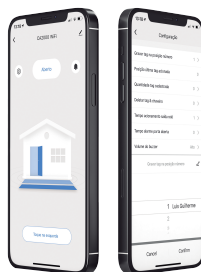

DISPONÍVEIS NOS MODELOS

Modelo	CA 2000 WI-FI	CA 2000 BLUETOOTH	CA 2000
Wi-Fi 2,4GHz	✓	x	x
Bluetooth	✓	✓	x
Gerenciamento Tag/Senha	App AGL HOME	App E-KEY	No produto
Abertura via aplicativo	✓	✓	x
Abertura à distância	✓	x	x
Chaveiro 125KHz	✓	✓	✓
Status porta aberta	✓	x	x
Backup de dados	Pen drive AGL*	x	x
Compartilhamento	App AGL HOME	App E-KEY	x
Comando de voz	Alexa, Siri e Google Assistant	x	x
Fonte 12V x 1A	✓	✓	✓

• APLICATIVO AGL HOME

Download e configuração, via smartphone. Siga os passos indicados no menu e instale quantos dispositivos desejar. Conecte-se à rede Wi-Fi e gerencie 100% seu controle de acesso, de onde estiver.

• APLICATIVO AGL E-KEY

Download e configuração, via smartphone. Realize a abertura e envio chaves Bluetooth (cadastro e exclusão), através de comandos. Envie e autorize acessos para outros usuários, mesmo à distância.