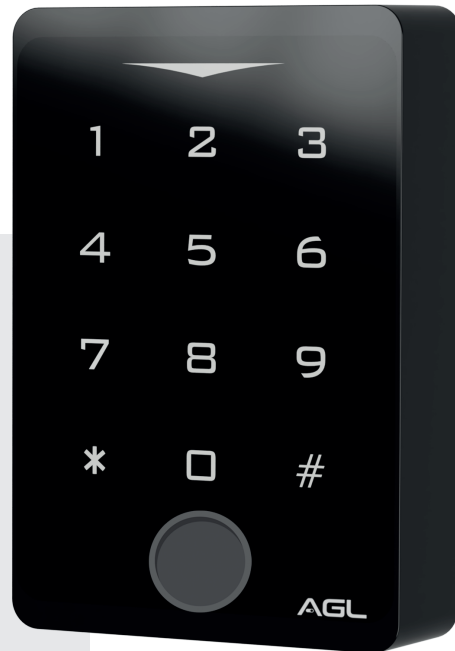

CA 1020 TOUCH BIO

Tecnologia de Biometria Digital

TAG'S RFID 125KHz

Senha numérica

Teclado Touch Screen

Cód. 1106087 - CONTROLE DE ACESSO CA1020 TOUCH BIO

CARACTERÍSTICAS DO PRODUTO

- Controle de acesso com teclado touch screen;
- Abertura por biometria, senha de 6 dígitos e por TAG RFID 125 KHz;
- Capacidade de 1.000 usuários, modo Stand Alone com configurações através do painel;
- Compatível com fechaduras elétricas 12V, eletroímãs, fechos e solenóides (via contato NA e NF).
- Compatível com dispositivos sonoro como alarme, buzzer, sirene e outros via contato seco;
- Possui interface compatível com o protocolo de comunicação Wiegand;
- Led indicativo;
- Compatível com botoeira, entrada adicional;
- Dimensões: A 107 x P 25 x L 74mm.

Índice de Proteção: IP66

Fabricado em plástico (ABS) de alta resistência

Dimensões de caixa: A 130 x P 60 x L 97mm

Peso bruto médio: 0,224 Kg
Para pesos pontuais, consulte-nos

- **PROTEÇÃO ANTI FURTO**
Protetor contra roubo e vandalismo. Fabricado em alumínio resistente e com pintura eletrostática na cor cinza. Produto vendido separadamente.

ITENS INCLUSOS:
01 Controle de acesso
Kit de Parafusos para instalação
Manual do Usuário

DICA: Utilize o sensor NA mais alarme para indicações de aberturas indevidas.