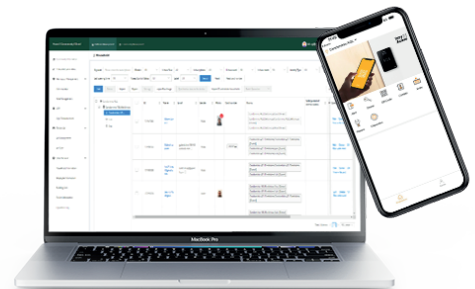

CR9-R WEIGAND + GERENCIADOR IZZY ACCESS

Leitor de proximidade RFID

Plataforma web para gerenciamento

Acesso via aplicativo IZZY Access

Cód. 1106044 - LEITOR CARTÃO RFID WEIGAND CR9-R COM GERENCIADOR WIFI

CARACTERÍSTICAS DO PRODUTO

- Leitor de proximidade RFID que se utiliza do protocolo de comunicação wiegand, compatível com qualquer controlador de entrada wiegand 26bits;
- Leitor de TAG RFID 125KHz;
- Gerenciador Wiegand IZZY Access Wi-Fi é um gerenciador compatível com vários controles de acessos/dispositivos equipados com o protocolo Wiegand;
- O gerenciamento dos usuários é realizado através da plataforma Web AGL Digital (www.agl.digital);
- Receptor Wi-Fi incorporado 2,4GHz para conexão com internet;
- Comunicação entre módulos por Wiegand;
- Requer fonte de alimentação 12V 1A;
- Compatível com o aplicativo IZZY Access (disponível para Android e iOS) permitindo o acesso remoto para acionamentos Wi-Fi e Bluetooth;
- Cadastro, inclusão, exclusão ou bloqueio de usuários ou chaves digitais via plataforma Web. Capacidade de usuários ilimitada e backup automático do histórico com nome, data e horário de entrada e saída;
- Dimensões: A 106 x P 20 x L 48mm (Leitor)
A 65 x P 30 x L 130mm (Gerenciador)

Índice de Proteção:
IP66 (Leitor)

Dimensões de caixa:
A 164 x P 60 x L 155mm (Leitor)
A 140 x P 70 x L 80mm (Gerenciador)

Peso bruto médio: 0,018 kg (Leitor)
Peso bruto médio: 0,102 kg (Gerenciador)
Para pesos pontuais, consulte-nos