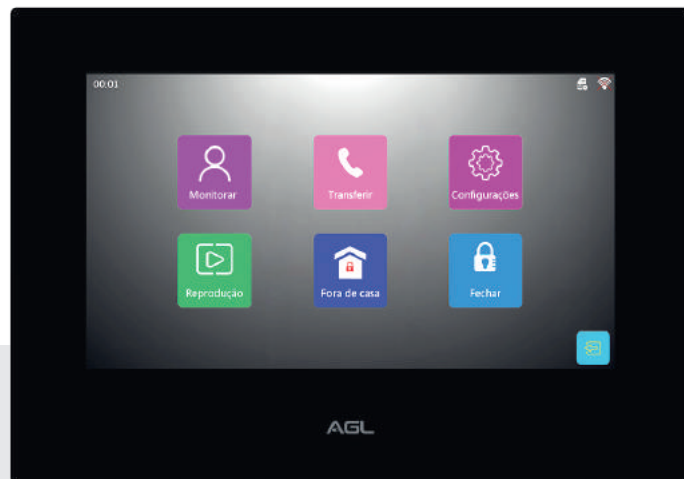

VÍDEO PORTEIRO VP7 TOUCH WI-FI

Cód. 1106032 - Vídeo Porteiro
VP7 Touch Wi-fi

Vídeo Portaria
de imagens via
Wi-fi

Módulo interno
monitor LCD
touch screen 7"

Controle via
Aplicativo
AGL HOME

CARACTERÍSTICAS DO PRODUTO

- Composto de módulo externo (porteiro) e módulo interno (monitor);
- Fácil instalação, comunicação entre módulos através da conexão RJ45;
- Suporte para até 4 porteiros eletrônicos em conjunto (requer switch);
- Suporte para até 6 monitores touch screen (requer switch);
- Suporta comunicação entre os monitores internamente;
- Suporta comunicação direta ponto a ponto por cabo de rede entre porteiro e monitor;
- Suporta até 4 câmeras IP com protocolo Onvif;
- Conexão Wi-Fi para comunicação com aplicativos AGL Home, Tuya ou Smartlife;
- Conexão via rede Wi-Fi 2.4Ghz, IEEE802.11b/g/n (localizada no monitor);
- Notificação no aplicativo para detecção de movimento ou toque no porteiro;
- Câmera no porteiro com visão noturna;
- Compatível com cartão de memória micro SD de até 64GB;
- Modo recado (visitante pode deixar mensagem de áudio e vídeo);
- Modo não perturbe;
- Compartilhamento com familiares;
- Alimentação do porteiro 110/220 Volts e alimentação do monitor por fonte de 12V;
- Dimensões: A 125 x P 43,7 x L 60mm (Porteiro)
A 140 x P 14 x L 200mm (Monitor)

Dimensões da caixa:
A 70 x P 100 x L 240mm

APLICATIVO AGL HOME

Download e configuração, via smartphone.
Siga os passos indicados no menu e adicione
quantos dispositivos desejar.

Compatível com botoeira para acionamento de
fechaduras 12V, sem fios e modo de trabalho por
frequência 433MHz (vendido separadamente).