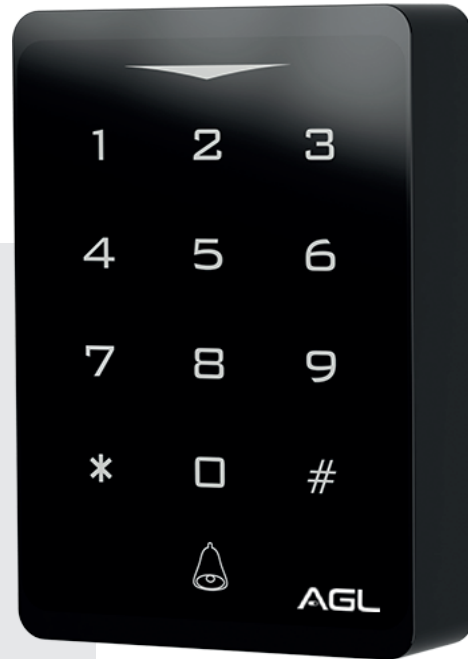

CA 1000 TOUCH BLUETOOTH

Tecnologia
Bluetooth

Abertura por
Chave Digital
125Khz

Senha
numérica

Dispositivo
sonoro

Cód. 1106025 - Controle de acesso
CA1000 touch bluetooth

CARACTERÍSTICAS DO PRODUTO

- Controle de acesso touch screen com teclado iluminado e LED indicativo;
- Abertura por tags RFID 125 kHz, senhas numéricas, senhas dinâmicas e via bluetooth pelo aplicativo AGL HOME;
- Capacidade de 100 usuários no aplicativo via bluetooth, 150 senhas numérica de 6 dígitos e/ou tags RFID 125Khz;
- Senha dinâmica que pode ser gerada à distância;
- Interface com compatibilidade de Saída Wiegand 26 bit e entrada Wiegand 26/34 bits (identificação automática);
- Compatível com fechaduras elétricas 12v, eletroimãs, fechos e solenóides (via contato NA e NF).
- Compatível com dispositivos sonoro como campainha, buzzer, sirene e outros via contato seco;
- Compatível com botoeira e alarmes;
- Dimensões: A 107,00 x L 74,00 x P 25,00mm

Índice de Proteção:
IP66

Fabricado em plástico (ABS)
de alta resistência

Dimensões de caixa:
A 57 x L 95 x P 107mm

Peso bruto médio: 0,232 kg
Para pesos pontuais, consulte-nos

• APLICATIVO AGL HOME

Download e configuração, via smartphone.
Siga os passos indicados no menu e adicione
quantos dispositivos desejar. Basta instalar o
produto, conectar ao aplicativo via bluetooth
e gerenciar a abertura e os usuários.

ITENS INCLUSOS:

01 Controle de acesso | 01 Diodo 1N4004
01 Kit de fixação | Manual do Usuário

DICA: Além de prático e fácil de instalar, você pode usar um dispositivo sonoro para ter uma campainha embarcada no controle de acesso. A campainha será útil para quem não tem acesso e necessita anunciar sua chegada.