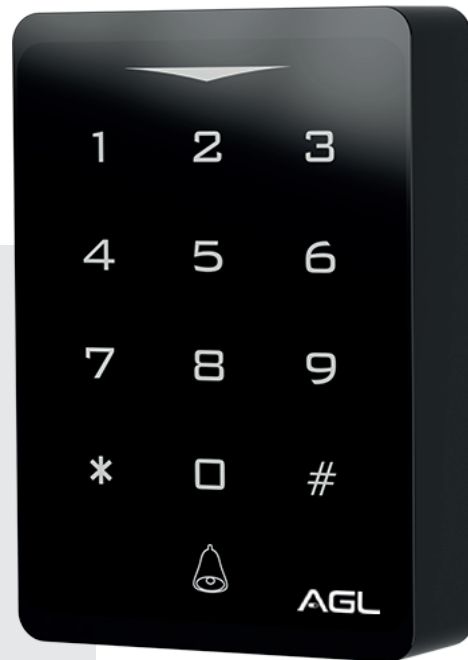

CA 1000 TOUCH

Cód. 1106052 - CA 1000 TOUCH

Teclado
Touch
Screen

TAG'S RFID
125KHz

Senha
numérica

CARACTERÍSTICAS DO PRODUTO

- Controle de acesso com teclado touch screen;
- Abertura por senha de 6 dígitos e por TAGS RFID 125 KHz;
- Capacidade de 1.000 usuários, modo Stand Alone com configurações através do painel;
- Compatível com fechaduras elétricas 12V, eletroímãs, fechos e solenóides (via contato NA e NF).
- Compatível com dispositivos sonoro como campainha, buzzer, sirene e outros via contato seco;
- Possui interface compatível com o protocolo de comunicação Wiegand;
- Led indicativo;
- Compatível com botoeira, entrada adicional;
- Dimensões: A 107 x P 25 x L 74mm.

Índice de Proteção:
IP66

Fabricado em plástico (ABS)
de alta resistência

Dimensões de caixa:
A 130 x P 60 x L 97mm

Peso bruto médio: 0,225 kg
Para pesos pontuais, consulte-nos

- **PROTEÇÃO ANTI FURTO**
Protetor contra roubo e vandalismo.
Fabricado em alumínio resistente e com
pintura eletrostática na cor cinza.
Produto vendido separadamente.

ITENS INCLUSOS:

- 01 Controle de acesso
- Kit de Parafusos para instalação
- Manual do Usuário

DICA: Além de prático e fácil de instalar, você pode usar um dispositivo sonoro para ter uma campainha embarcada no controle de acesso. A campainha será útil para quem não tem acesso e necessita anunciar sua chegada.