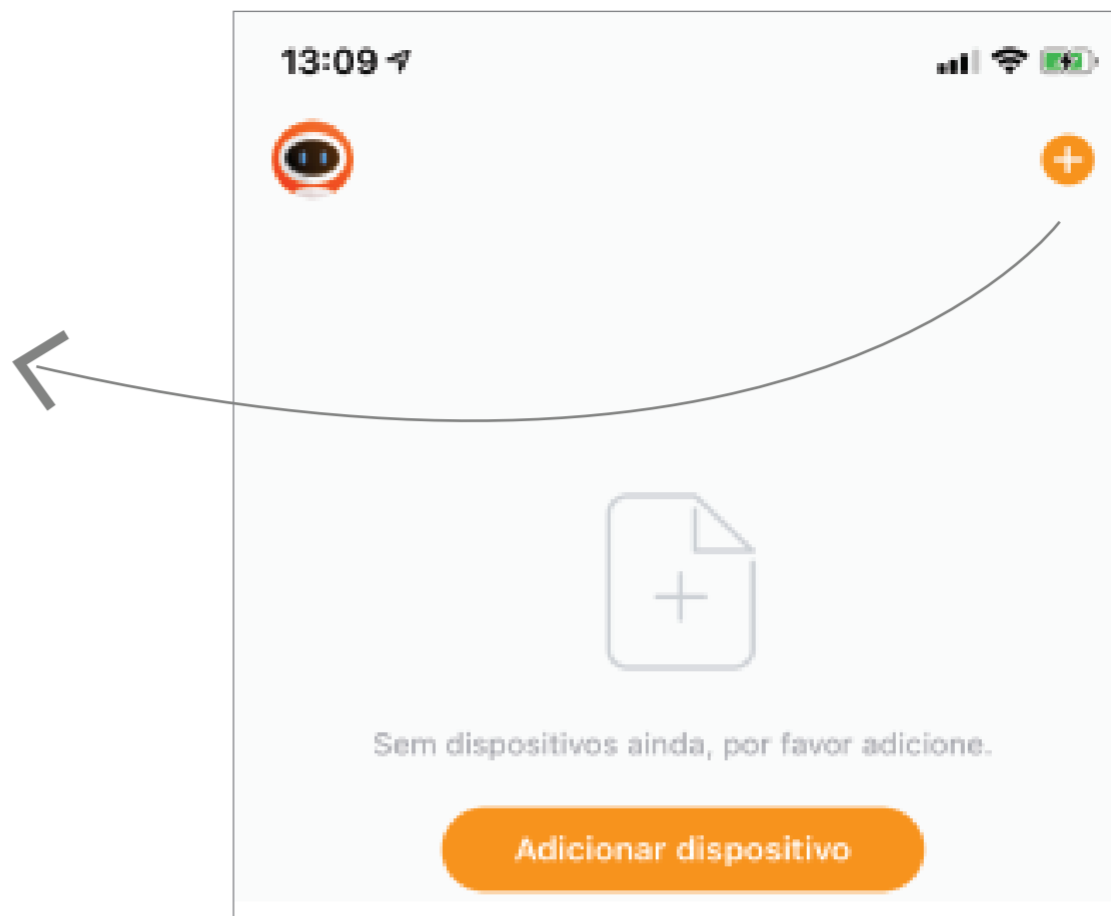

www.aglfechaduras.com.br/adaptador-inteligente-wifi

A caixa contém:

- 1 Adaptador de Tomada inteligente wi-fi
- 1 Manual do Usuário.

Com o adaptador inteligente AGL WiFi você pode controlar remotamente dispositivos ligados em 110 ou 220 volts. Você pode ligar/desligar luminária, ventilador, televisão e vários outros eletrodomésticos ou produtos que possuem alimentação 110/220 volts. Timer programável para ativar e desativar automaticamente e também é possível gerenciar o consumo gasto pelo aparelho ligado.

MODO DE USAR

1. Baixe o aplicativo

ANDROID APP ON
Google Play

Download on the
App Store

2. Crie sua conta

3. Para instalar um dispositivo toque no símbolo + no canto superior da tela

4. Escolha a categoria do dispositivo (iluminação, elétrica segurança, proteção e outros)