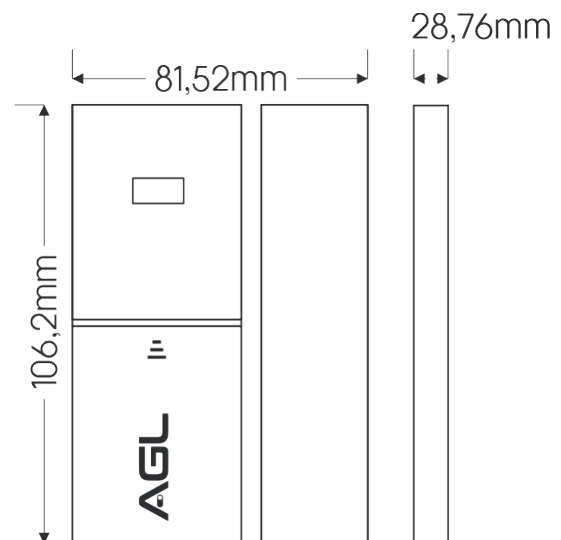

ITENS INCLUSOS:

01 Fechadura | 01 Controle de acesso |
01 Controle remoto | 01 Kit de suporte para o batente
02 TAG'S RFID 13,56MHz | Pilhas | Manual de instalação.

Possui o sistema *Failsafe*, o qual antes da falta total de bateria, a fechadura destrava automaticamente na última abertura e somente volta a travar, após a troca das pilhas.
Aviso de bateria fraca.