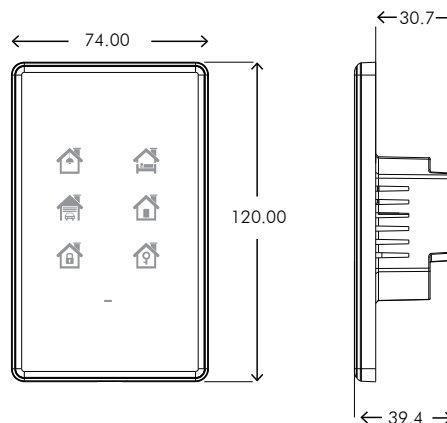

 Conexão via rede
Wi-Fi 2,4GHz

 Automação e controles,
via aplicativo AGL HOME

 Luz indicativa
em LED

 Índice de Proteção: IP60

 Fabricado plástico (ABS),
na cor branca

 Peso bruto médio: 0,182 Kgs
Para pesos pontuais, consulte-nos

Obs: Medidas em milímetro

ITENS INCLUSOS:

- 01 Interruptor cenário
- 01 Manual de usuário.

Realize facilmente todas as configurações, através do aplicativo.
Verifique o consumo de energia e programe suas lâmpadas.