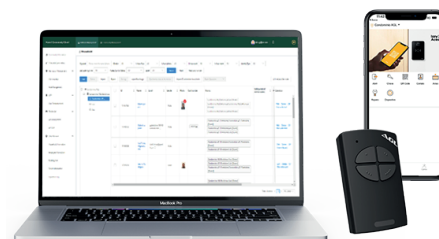

RECEPTOR IZZY ACCESS 433 MHZ+WI-FI

Plataforma
WEB para
gerenciamento

Acesso via
aplicativo
Izzy Access

Controle
remoto
433MHz

Cód. 1106242 - RECEPTOR IZZY ACCES 433MHz WI-FI

CARACTERÍSTICAS DO PRODUTO

- Dispositivo para gerenciamento de controle remoto 433MHz, conectado através de Wi-Fi e totalmente gerenciável através da plataforma WEB 100% gratuita da AGL (www.agl.digital);
- Receptor Wi-Fi incorporado 2,4GHz para conexão com internet, receptor bluetooth para acionamentos bluetooth no aplicativo e receptor 433MHz para acionamentos por controle remoto 433MHz;
- Compatível com aplicativo Izzy Access, disponível para Android e iOS;
- Cadastro, inclusão, remoção ou bloqueio dos usuários/controles via plataforma Web com usuários ilimitados e backup automático do histórico com nome, data e horário de entrada e saída;
- Possível adicionar vários receptores em uma mesma conta com sincronização automática dos dados;
- Pode ser instalado em conjunto com vários produtos como automatizadores de garagem, cancelas, fechaduras elétricas, fechaduras eletrônicas, ou qualquer dispositivo que aceite contato seco NA e NF;
- Kit composto de 2 módulos : Gerenciador Wiegand + Receptor 433;
- Comunicação entre os módulos por Wiegand;
- Dimensões: A 60 x P 20 x L 70mm (Receptor)
A 65 x P 30 x L 130mm (Gerenciador)

Backup automático
pela plataforma

Requer fonte de alimentação
12V 1A (não inclusa)

Dimensões de caixa:
A 140 x P 70 x L 80 mm

Peso bruto médio: 0,129 Kg
Para pesos pontuais, consulte-nos

• PLATAFORMA WEB

Acesso pelo navegador, via internet pelo www.agl.digital para configurações e gerenciamento, de onde estiver.

• APLICATIVO IZZY ACCESS

Download e configuração, via smartphone. Basta conectar à rede Wi-Fi para controlar e gerenciar, de onde estiver.

• CONTROLE REMOTO 433 MHz

Compatível com controle remoto 433MHz da AGL ou outro dispositivo com frequência 433 MHz.