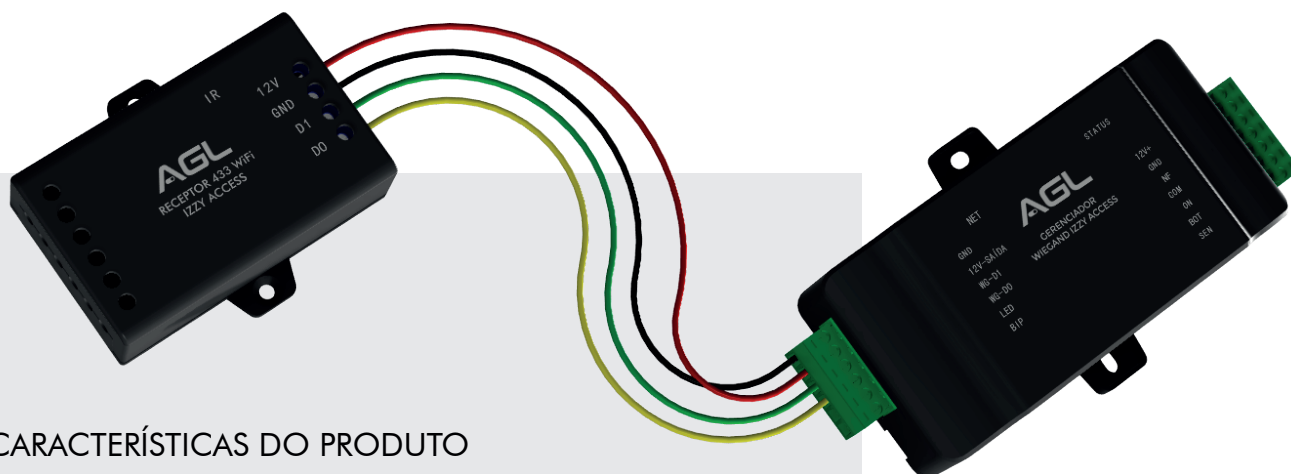

RECEPTOR IZZY ACCESS 433 MHZ+WI-FI

Plataforma
WEB para
gerenciamento

Acesso via
aplicativo
Izzy Access

Controle
remoto
433MHz

Cód. 1106242 - RECEPTOR IZZY ACCES 433MHz WI-FI

CARACTERÍSTICAS DO PRODUTO

- Dispositivo para gerenciamento de controle remoto 433MHz, conectado através de Wi-Fi e totalmente gerenciável através da plataforma WEB 100% gratuita da AGL (www.agl.digital);
- Receptor Wi-Fi incorporado 2,4GHz para conexão com internet, receptor bluetooth para acionamentos bluetooth no aplicativo e receptor 433MHz para acionamentos por controle remoto 433MHz;
- Compatível com aplicativo Izzy Access, disponível para Android e iOS;
- Cadastro, inclusão, remoção ou bloqueio dos usuários/controles via plataforma Web com usuários ilimitados e backup automático do histórico com nome, data e horário de entrada e saída;
- Possível adicionar vários receptores em uma mesma conta com sincronização automática dos dados;
- Pode ser instalado em conjunto com vários produtos como automatizadores de garagem, cancelas, fechaduras elétricas, fechaduras eletrônicas, ou qualquer dispositivo que aceite contato seco NA e NF;
- Kit composto de 2 módulos : Gerenciador Wiegand + Receptor 433;
- Comunicação entre os módulos por Wiegand;
- Dimensões: A 60 x P 20 x L 70mm (Receptor)
A 65 x P 30 x L 130mm (Gerenciador)

Backup automático
pela plataforma

Requer fonte de alimentação
12V 1A (não inclusa)

Dimensões de caixa:
A 140 x P 70 x L 80 mm

Peso bruto médio: 0,129 Kg
Para pesos pontuais, consulte-nos

• PLATAFORMA WEB

Acesso pelo navegador, via internet pelo www.agl.digital para configurações e gerenciamento, de onde estiver.

• APLICATIVO IZZY ACCESS

Download e configuração, via smartphone. Basta conectar à rede Wi-Fi para controlar e gerenciar, de onde estiver.

• CONTROLE REMOTO 433 MHz

Compatível com controle remoto 433MHz da AGL ou outro dispositivo com frequência 433 MHz.