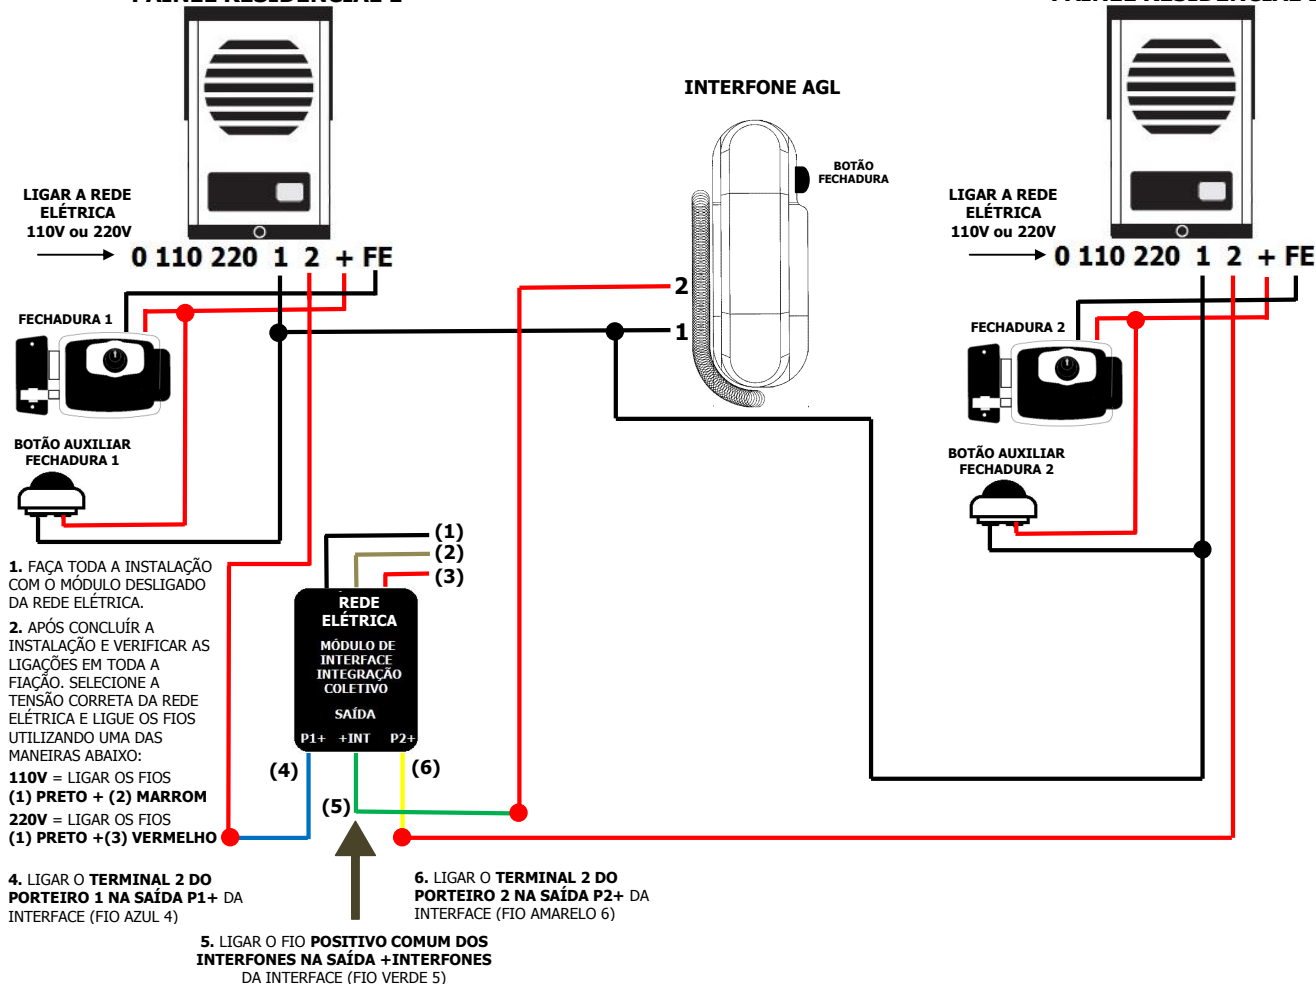

**DIAGRAMA DE INSTALAÇÃO: PORTEIRO RESIDENCIAL P10 AGL COM INTERFACE PARA INTEGRAR 2 PAINÉIS E ACIONAR 2 FECHADURAS 12V INDIVIDUALNEAMENTE.**

Revisão 0 – Agosto 2016

**PAINEL RESIDENCIAL 1**

**PAINEL RESIDENCIAL 2**

**DIAGRAMA DE INSTALAÇÃO: PORTEIRO COLETIVO AGL COM PLACA DE INTERFACE PARA INTEGRAR 2 PAINÉIS E ACIONAR 2 FECHADURAS 12V INDIVIDUALNEAMENTE.**

Revisão 0 – Julho 2016

**PAINEL COLETIVO AGL 1**

**PAINEL COLETIVO AGL 2**