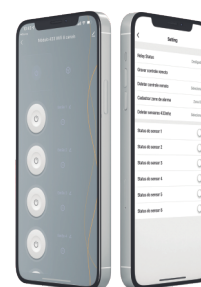

CENTRAL DE AUTOMAÇÃO 433 & WIFI

Automação de dispositivos via Wi-Fi

Acionamento Remoto por dispositivos 433 MHz

Controle via Aplicativo AGL HOME

Cód. 1110344 Central Automação - 4 canais
Cód. 1110345 Central Automação - 8 canais

CARACTERÍSTICAS DO PRODUTO

- Disponível nos modelos com 04 e 08 canais;
- Controle de lâmpadas, luminárias, fechaduras, acionadores, motor de garagem ou qualquer outro dispositivo que aceite contato seco;
- Receptor 433 MHz embarcado, possibilitando o acionamento dos dispositivos por controle remoto ou acionadores sem fio;
- Conexão para antena 433 MHz externa via cabo coaxial AGL para ganho de alcance no acionamento;
- Possibilidade de acionamento manual por canal através de botoeira/interruptor, aplicativo e controle remoto 433MHz;
- Configuração individual de cada saída rele, notificações de alarme e status no aplicativo em tempo real;
- Compatibilidade com aplicativo AGL Home, Tuya e Smartlife por WiFi e Bluetooth;
- Possibilidade de acionamento individual por canal através de botoeira/interruptor, aplicativo e controle remoto 433MHz;
- Entrada para sensores com fio, com a possibilidade de verificação de status e recebimento de notificações;
- Conexão para nobreak 12V;
- Alimentação - Rede 110/ 220V (bivolt automático) e aterramento;
- Dimensões: A 120 x P 30 x L 150mm.

Central compatível com comandos 433 MHz

Conexão via rede Wi-Fi 2,4GHz

Tecnologia de acionamento Bluetooth

Fabricado em plástico (ABS) de alta resistência

Dimensões de caixa:
A 120 x P 30 x L 150mm

Peso bruto médio: 0,267 Kg
Para pesos pontuais, consulte-nos

• APLICATIVO AGL HOME

Download e configuração, via smartphone. Siga os passos indicados no menu e adicione diversos dispositivos. Basta instalar o produto, conectar à rede Wi-Fi e controlar os seus dispositivos, de onde estiver.