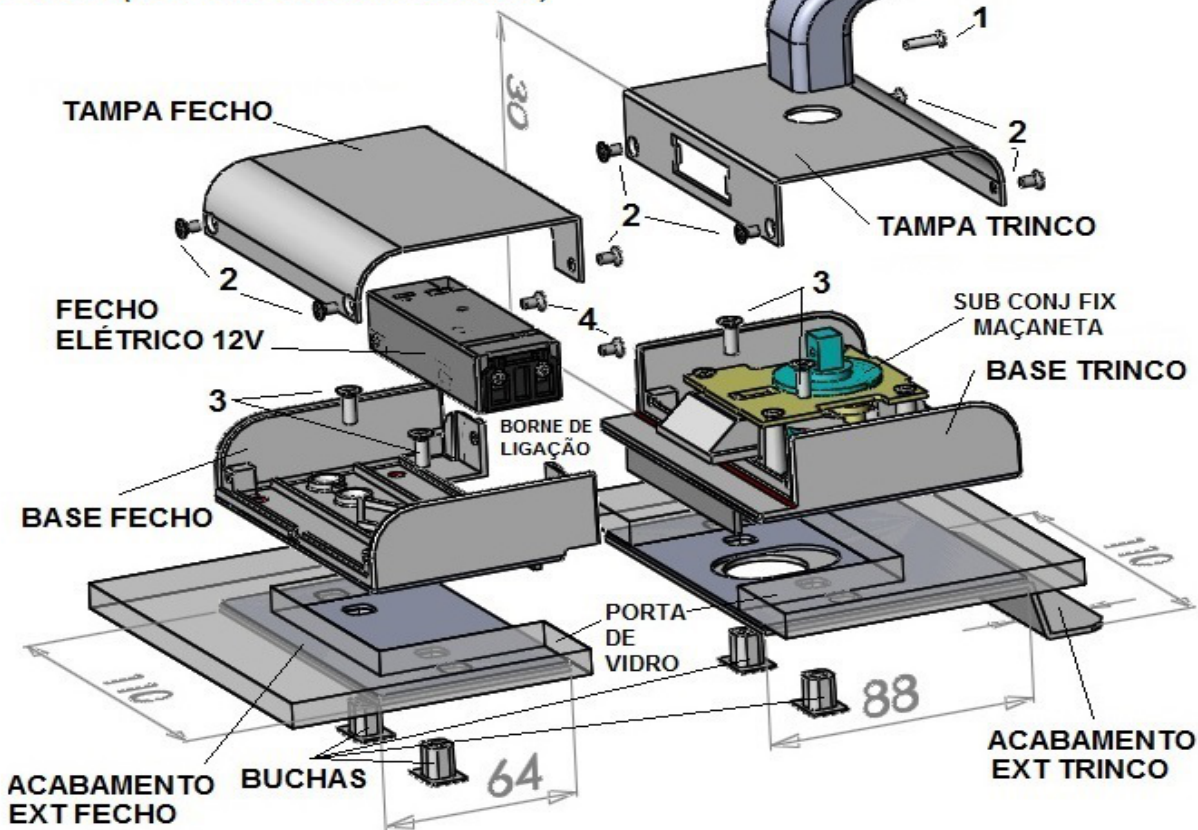

MODELOS:

PVR2E (V/V rasgo abertura externa)

PVF2E (V/V furo abertura externa)

COD.:02030 REV3

DIMENSIONAL PARA ENCAIXE DAS FECHADURAS NA PORTA DE VIDRO

DISPOSITIVO DE MEMÓRIA DO FECHO

FECHO LIBERADO APÓS O 1º ACIONAMENTO

SEM A MEMÓRIA SÓ LIBERA DURANTE O ACIONAMENTO