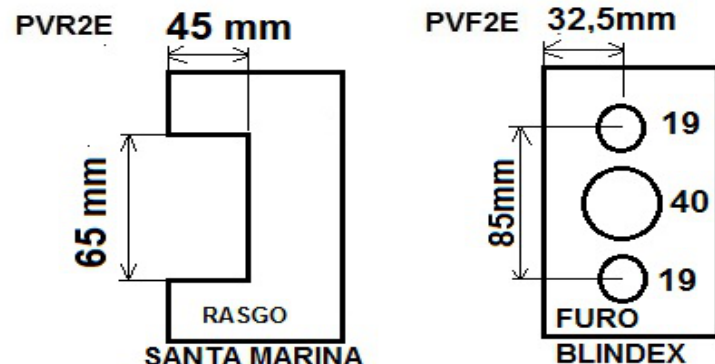

MODELOS:

PVR2E (V/V rasgo abertura externa)

PVF2E (V/V furo abertura externa)

COD.:02030 REV3

DIMENSIONAL PARA ENCAIXE DAS FECHADURAS NA PORTA DE VIDRO

DISPOSITIVO DE MEMÓRIA DO FECHO

FECHO LIBERADO APÓS O 1º ACIONAMENTO