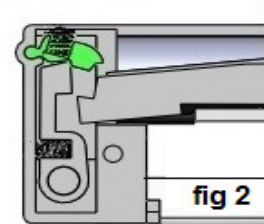

MODELOS:

PVR2E (V/V rasgo abertura externa)

PVF2E (V/V furo abertura externa)

COD.:02030 REV3

DIMENSIONAL PARA ENCAIXE DAS FECHADURAS NA PORTA DE VIDRO

DISPOSITIVO DE MEMÓRIA DO FECHO

FECHO LIBERADO APÓS O 1º ACIONAMENTO

SEM A MEMÓRIA SÓ LIBERA DURANTE O ACIONAMENTO