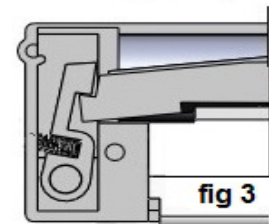

MODELOS:

PVR2E (V/V rasgo abertura externa)

PVF2E (V/V furo abertura externa)

COD.:02030 REV3

DIMENSIONAL PARA ENCAIXE DAS FECHADURAS NA PORTA DE VIDRO

DISPOSITIVO DE MEMÓRIA DO FECHO

FECHO LIBERADO APÓS O 1º ACIONAMENTO

SEM A MEMÓRIA SÓ LIBERA DURANTE O ACIONAMENTO