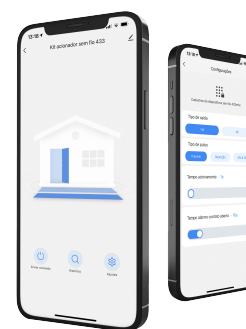

CARACTERÍSTICAS DO APLICATIVO

- Cadastro e automação de dispositivos 433MHz, via central receptora ou app AGL Home;
- Central disponível nas versões: Wi-fi ou Convencional;
- Possível compartilhar com outros usuários (abertura remota);
- Histórico com data e hora de abertura (função disponível na versão Wi-Fi);
- Temporização configurável, de 1 a 65 segundos;
- 01 Saída programável como pulsante, retenção temporizada ou Contato Seco NA/NF;
- Possível fazer automação com outros produtos da linha, via aplicativo AGL Home;
- Conexão da Central Wifi via rede sem fio: 2.4GHz (padrão 802.11b/g/n);
- Fabricado em plástico (ABS) de alta resistência;
- Controle de acesso sem fio disponível nas cores: Preta ou Alumínio;
- Dimensões: A 90 x P 30 x L 50mm (Central e Botoeira sem fio)
A 110 x P 30 x L 90mm (Controle de Acesso)

 Capacidade: 100 senhas ou tag's digitais RFID 13,56Mhz (Controle de acesso) e 100 dispositivos 433mhz (Central)

 Controle via aplicativo AGL HOME

 Compatível com Comandos de voz

DESCRIÇÃO

Cores disponíveis CA	PBT	Índice de Proteção	Dimensões de caixa:
● Preta ○ Alumínio	0,393 kg	IP65 (Central)	A 160 x P 85 x L 100mm

DICA: Com um único módulo ligado à fechadura, automatize e controle, através de dispositivos sem fios, na frequência 433MHz, a abertura remota pelo celular e a verificação do status da porta. Além disso, configure comandos de voz, para otimizar tempo e executar operações facilmente.

- APLICATIVO AGL HOME
Download e configuração, via smartphone. Siga os passos indicados no menu e adicione quantos dispositivos desejar. Basta instalar o produto, conectar à rede Wi-Fi e controlar os seus dispositivos, de onde estiver.