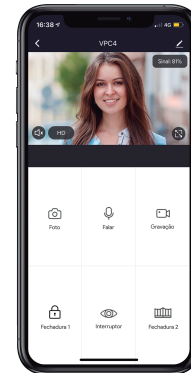

## CARACTERÍSTICAS DE FUNCIONAMENTO

- Atendimento de chamadas, via aplicativo e painel;
- Gravação de áudio e vídeo (HD) diretamente ao smartphone (celular);
- Rede sem fio: 2.4GHz (padrão 802.11b/g/n), sendo necessário o Módulo Wi-Fi AGL HOME PVC4, vendido separadamente;
- Acionamento remoto e controle à distância, via aplicativo AGL HOME ou comando de voz;
- Instalação e configuração via aplicativo;
- Controle de acesso para 2.000 usuários (Tag RFID 125KHz e Senha de 5 dígitos);
- Sistema Digital TCP/IP que simplifica a instalação e fiação;
- Vídeo vigilância de até 4 câmeras.

### • APLICATIVO AGL HOME

Download e configuração, via smartphone. Siga os passos indicados no menu e instale quantos dispositivos desejar. Conecte-se à rede Wi-Fi e tenha controle 100% de seu vídeo porteiro coletivo, de onde estiver.