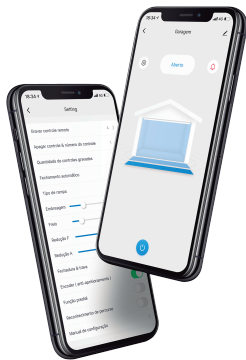

ACIONAMENTOS DISPONÍVEIS:

Movimentação basculante mecânica de parada suave

Saída p/luz de garagem, trava e sinaleira (Placa Acionadora)

Índice de Proteção: X4

Dimensões de caixa (motor):
A 245 x L 160 x P 235mm

Peso bruto médio: (motor) 5,0 Kg
Para pesos pontuais, consulte-nos

CONJ. MOVIMENTADOR

Cód. 2006091 - Izzy Trino New BV Heavy Speed 127V Sem Acionamento
Cód. 2006086 - Izzy Trino New BV Heavy Speed 220V Sem Acionamento
Cód. 2006092 - Izzy Trino New BV Heavy 127V Sem Acionamento
Cód. 2006085 - Izzy Trino New BV Heavy 220V Sem Acionamento

Cód. 2006093 - Izzy Trino New BV3 Speed 127V Sem Acionamento
Cód. 2006082 - Izzy Trino New BV3 Speed 220V Sem Acionamento
Cód. 2006094 - Izzy Trino New BV3 127V Sem Acionamento
Cód. 2006080 - Izzy Trino New BV3 220V Sem Acionamento

Cód. 2006095 - Izzy Trino NEW BV4 Speed 127V Sem Acionamento
Cód. 2006081 - Izzy Trino NEW BV4 Speed 220V Sem Acionamento
Cód. 2006096 - Izzy Trino NEW BV4 127V Sem Acionamento
Cód. 2006079 - Izzy Trino NEW BV4 220V Sem Acionamento

APLICATIVO AGL HOME

Download e configuração, via smartphone. Siga os passos indicados no menu e instale quantos dispositivos desejar. Conecte-se à rede Wi-Fi e tenha controle 100% de seus portões, de onde estiver.