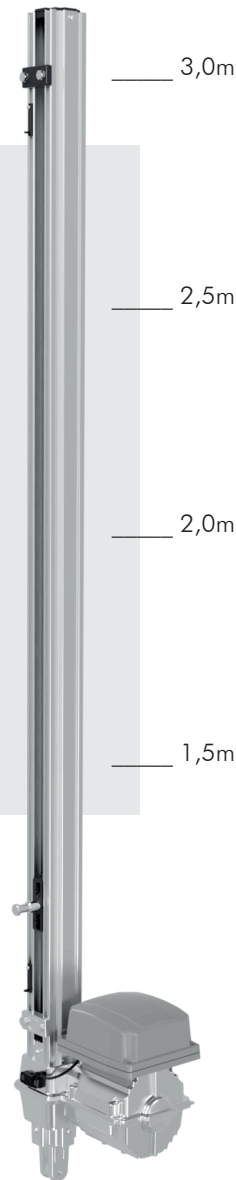

• **CONTROLE REMOTO**
Realize a abertura via controle remoto AGL

ITENS INCLUSOS:

- 01 Automatizador Sem Acionamento |
- 02 Controles Remotos 433,92 |
- 01 Borne de alimentação |
- Manual de instalação.

OBS. O acionamento deve ser adquirido à parte, mediante a necessidade da instalação.

(Composição do acionamento):

- 01 acionamento | 01 Braço articulado |
- 01 Kit de instalação.

OBS. Placa Acionadora não inclusa. Braço acima de 3,0 metros sob encomenda.