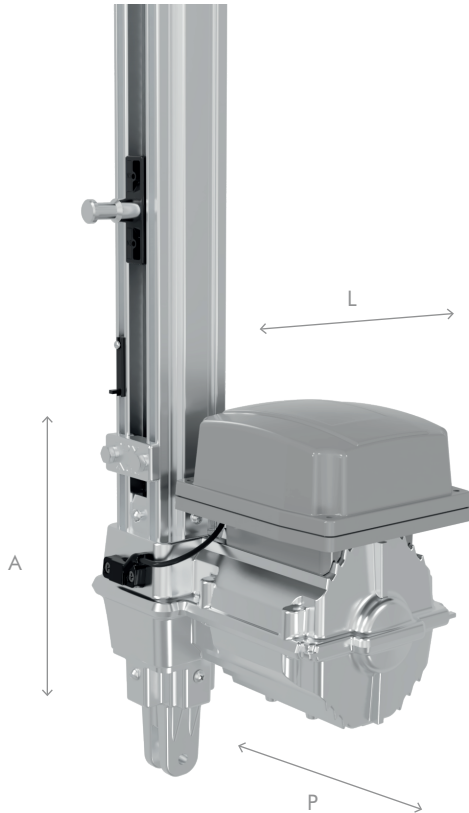

# NEW BV IZZY

Motor  
Inteligente  
Wi-Fi

Amplas  
Velocidades  
de abertura

Acionamento via  
Controle remoto  
433Mhz

## CARACTERÍSTICAS DO PRODUTO

- Coroa fabricada em nylon (mesmo modelo utilizado na linha deslizante);
- Mancal inferior em alumínio, junto ao motorreductor;
- Acionamento por controle remoto 433,92 Mhz;
- Perfil: Alumínio extrusado, com sistema trava porca;
- Fuso passo 60mm, Ø 1/2" ou 5/8";
- Acionamento com fácil acoplagem;
- Eixo principal com rolamentos duplos;
- Carcaça em alumínio industrial e carenagem em plástico industrial, na cor cinza;
- Alimentação: 127V ou 220V (60/50Hz);
- Dimensões: (Motor) A 266 x L 152 x P 226mm  
(Acionamentos) 1,5 / 2,0 / 2,5 / 3,0m. \* Medidas superiores sob encomenda.

## CARACTERÍSTICAS DE FUNCIONAMENTO

- Dual mode Wi-fi + Bluetooth (rede sem fio 2.4GHz);
- Acionamento e controle à distância, via aplicativo AGL HOME, controle remoto 433,92 Mhz ou comando de voz;
- Histórico de abertura e fechamento de portão;
- Indicação de portão aberto ou fechado, pelo aplicativo;
- 12 funções para ajuste e configuração da instalação via aplicativo;
- Embreagem de fácil regulagem, controlada via aplicativo;
- Compatível com assistentes de voz.

Índice de Proteção: X4

Dimensões de caixa (motor):  
A 245 x L 160 x P 235mm

Peso bruto médio: (motor) 5,0 Kg  
Para pesos pontuais, consulte-nos

**CONJ. MOVIMENTADOR**

Cód. 2006091 - Izzy Trino New BV Heavy Speed 127V Sem Acionamento  
Cód. 2006086 - Izzy Trino New BV Heavy Speed 220V Sem Acionamento  
Cód. 2006092 - Izzy Trino New BV Heavy 127V Sem Acionamento  
Cód. 2006085 - Izzy Trino New BV Heavy 220V Sem Acionamento