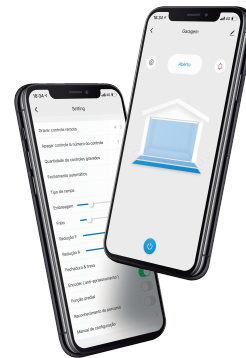

DZ STRONG

DZ STRONG IZZY 2000
DZ STRONG IZZY 1500
DZ STRONG IZZY 1000

Motor Inteligente
Wi-Fi

Motor industrial
deslizante

CARACTERÍSTICAS DO PRODUTO

- Central Inteligente IZZY;
- Velocidade de abertura do portão, devidamente balanceado de 3 metros, em aproximadamente 12 segundos;
- Destramento para manual: Por chave;
- Protetor térmico contra queima por aquecimento;
- Freio eletrônico e sistema antiaprisionamento;
- Saída para luz de garagem trava e sinaleira (necessário o uso da Placa Acionadora);
- Saída para fotocélula e botoeira;
- Dimensões: A 326 x C 291 x L 213mm.

Conexão via rede
Wi-Fi 2,4Ghz

Notificações push,
via smartphone

CARACTERÍSTICAS DE FUNCIONAMENTO

- Dual mode Wi-fi + Bluetooth (rede sem fio 2.4GHz);
- Acionamento e controle à distância, via aplicativo AGL HOME, controle remoto 433,92 Mhz ou comando de voz;
- Histórico de abertura e fechamento de portão;
- Indicação de portão aberto ou fechado pelo aplicativo;
- 12 funções para ajuste e configuração da instalação via aplicativo;
- Embreagem de fácil regulagem, controlada via aplicativo.

• APLICATIVO AGL HOME

Download e configuração, via smartphone. Siga os passos indicados no menu e instale quantos dispositivos desejar. Conecte-se à rede Wi-Fi e tenha controle 100% de seus portões, de onde estiver.