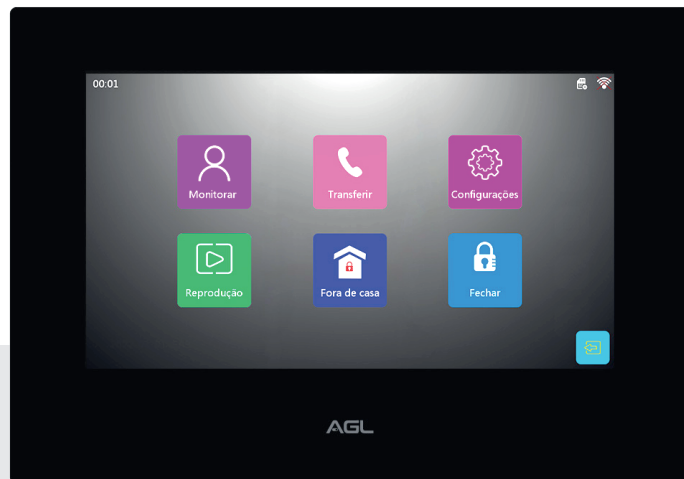

VÍDEO PORTEIRO VP7 TOUCH WI-FI

Cód. 1106032 - Vídeo Porteiro
VP7 Touch Wi-fi

Vídeo Portaria
de imagens via
Wi-fi

Módulo interno
monitor LCD
touch screen 7"

Controle via
Aplicativo
AGL HOME

CARACTERÍSTICAS DO PRODUTO

- Composto de módulo externo (porteiro) e módulo interno (monitor);
- Fácil instalação, comunicação entre módulos através da conexão RJ45;
- Suporte para até 4 porteiros eletrônicos em conjunto (requer switch);
- Suporte para até 6 monitores touch screen (requer switch);
- Suporta comunicação entre os monitores internamente;
- Suporta comunicação direta ponto a ponto por cabo de rede entre porteiro e monitor;
- Suporta até 4 câmeras IP com protocolo Onvif;
- Conexão Wi-Fi para comunicação com aplicativos AGL Home, Tuya ou Smartlife;
- Conexão via rede Wi-Fi 2.4Ghz, IEEE802.11b/g/n (localizada no monitor);
- Notificação no aplicativo para detecção de movimento ou toque no porteiro;
- Câmera no porteiro com visão noturna;
- Compatível com cartão de memória micro SD de até 64GB;
- Modo recado (visitante pode deixar mensagem de áudio e vídeo);
- Modo não perturbe;
- Compartilhamento com familiares;
- Alimentação do porteiro 110/220 Volts e alimentação do monitor por fonte de 12V;
- Dimensões: A 125 x P 43,7 x L 60mm (Porteiro)
A 140 x P 14 x L 200mm (Monitor)

Dimensões da caixa:
A 70 x P 100 x L 240mm

APLICATIVO AGL HOME

Download e configuração, via smartphone.
Siga os passos indicados no menu e adicione
quantos dispositivos desejar.

Compatível com botoeira para acionamento de
fechaduras 12V, sem fios e modo de trabalho por
frequência 433MHz (vendido separadamente).