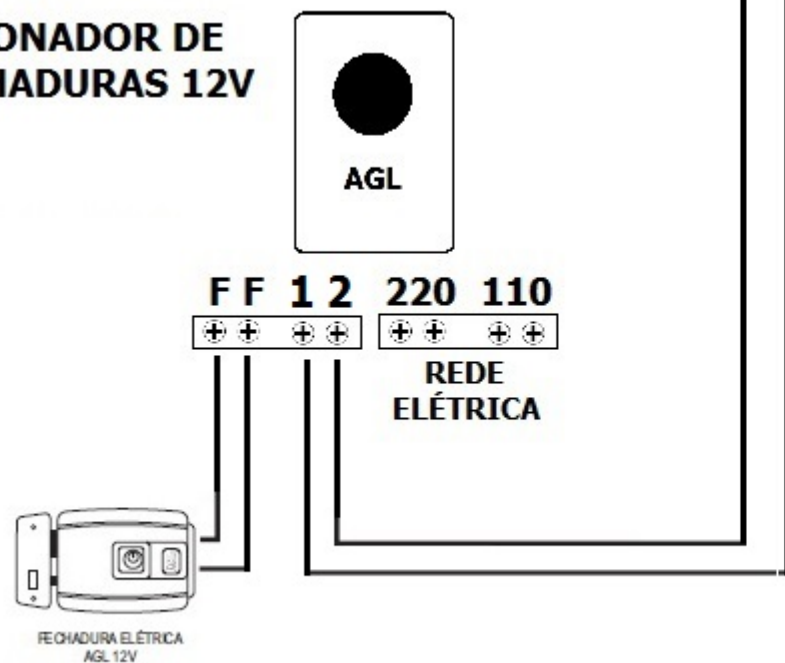

ESQUEMA DE LIGAÇÃO PORTEIRO AGL P10 (REDE EXTERNA) - INTEGRADO COM ACIONADOR AGL PARA FECHADURAS 12V

ACIONADOR DE FECHADURAS 12V

ESQUEMA DE LIGAÇÃO PORTEIRO AGL P10 (REDE EXTERNA) - INTEGRADO COM ACIONADOR AGL PARA FECHADURAS 12V POR CONTROLE REMOTO MODELO RX433

ACIONADOR DE FECHADURAS 12V POR CONTROLE REMOTO 433

ESQUEMA DE LIGAÇÃO DOS PORTEIROS AGL MODELOS: P10, P20 E COLETIVOS PARA A INTEGRADO A FECHADURA ELETRÓIMÃ 12V COM FONTE PRÓPRIA

LIGAR A SAÍDA DE ACIONAMENTO DE FECHADURAS DO PORTEIRO AGL

ESTA LIGAÇÃO PODE SER USADA PARA OS MODELOS: P10, P20 E COLETIVOS AGL