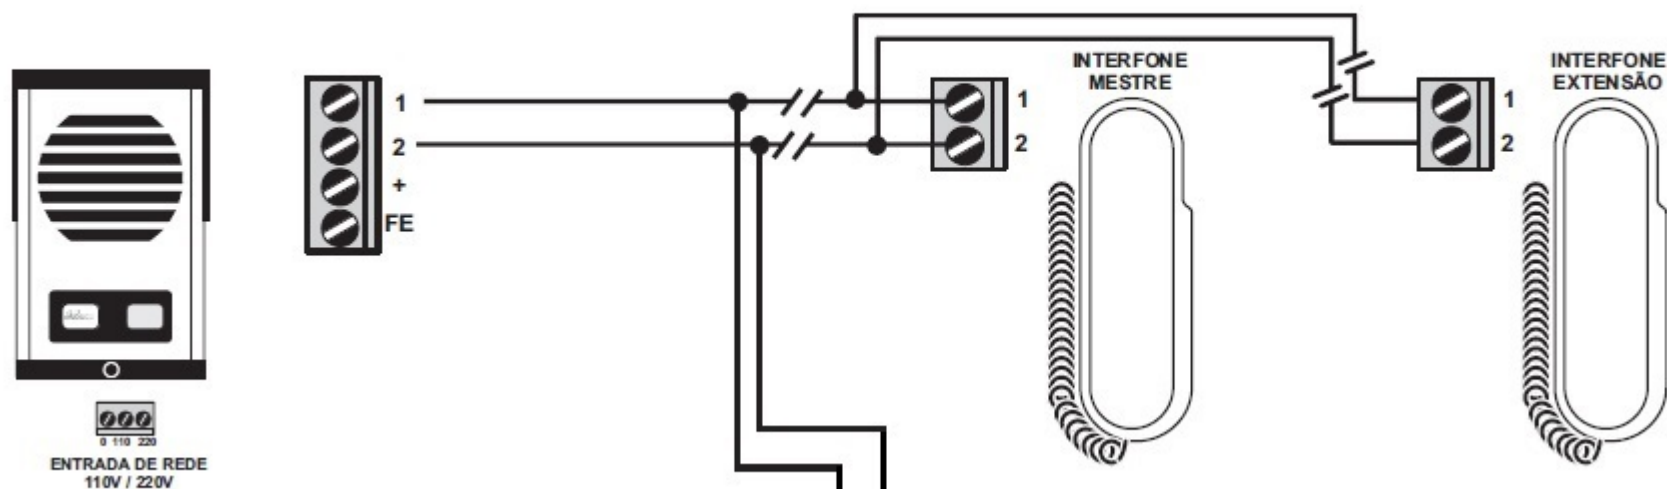

ESQUEMA DE LIGAÇÃO PORTEIRO AGL P10 (REDE EXTERNA) - INTEGRADO COM ACIONADOR AGL PARA FECHADURAS 12V

ACIONADOR DE FECHADURAS 12V

ESQUEMA DE LIGAÇÃO PORTEIRO AGL P10 (REDE EXTERNA) - INTEGRADO COM ACIONADOR AGL PARA FECHADURAS 12V POR CONTROLE REMOTO MODELO RX433

ACIONADOR DE FECHADURAS 12V POR CONTROLE REMOTO 433

ESQUEMA DE LIGAÇÃO DOS PORTEIROS AGL MODELOS: P10, P20 E COLETIVOS PARA A INTEGRADO A FECHADURA ELETRÓIMÃ 12V COM FONTE PRÓPRIA

LIGAR A SAÍDA DE ACIONAMENTO DE FECHADURAS DO PORTEIRO AGL

ESTA LIGAÇÃO PODE SER USADA PARA OS MODELOS: P10, P20 E COLETIVOS AGL