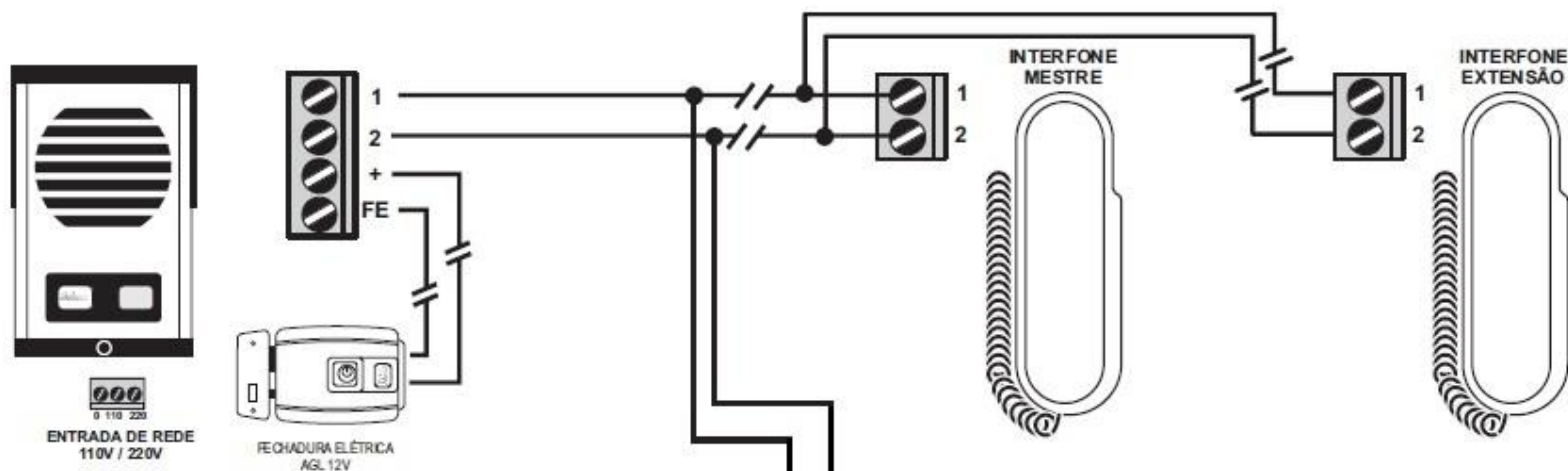

ESQUEMA DE LIGAÇÃO PORTEIRO AGL P10 (REDE EXTERNA) - INTEGRADO COM ACIONADOR AGL PARA FECHADURAS 12V

ACIONADOR DE FECHADURAS 12V

ESQUEMA DE LIGAÇÃO PORTEIRO AGL P10 (REDE EXTERNA) - INTEGRADO COM ACIONADOR AGL PARA FECHADURAS 12V POR CONTROLE REMOTO MODELO RX433

ACIONADOR DE FECHADURAS 12V POR CONTROLE REMOTO 433

ESQUEMA DE LIGAÇÃO DOS PORTEIROS AGL MODELOS: P10, P20 E COLETIVOS PARA A INTEGRADO A FECHADURA ELETRÓIMÃ 12V COM FONTE PRÓPRIA

LIGAR A SAÍDA DE ACIONAMENTO DE FECHADURAS DO PORTEIRO AGL

ESTA LIGAÇÃO PODE SER USADA PARA OS MODELOS: P10, P20 E COLETIVOS AGL