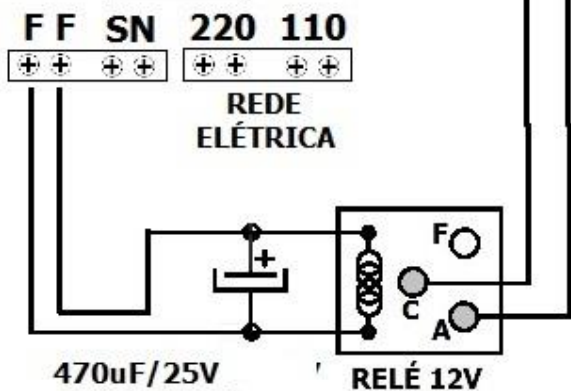

ESQUEMA DE LIGAÇÃO PORTEIRO AGL P10 (REDE EXTERNA) - INTEGRADO COM ACIONADOR AGL PARA FECHADURAS 12V

ACIONADOR DE FECHADURAS 12V

ESQUEMA DE LIGAÇÃO PORTEIRO AGL P10 (REDE EXTERNA) - INTEGRADO COM ACIONADOR AGL PARA FECHADURAS 12V POR CONTROLE REMOTO MODELO RX433

ACIONADOR DE FECHADURAS 12V POR CONTROLE REMOTO 433

ESQUEMA DE LIGAÇÃO DOS PORTEIROS AGL MODELOS: P10, P20 E COLETIVOS PARA A INTEGRADO A FECHADURA ELETRÓIMÃ 12V COM FONTE PRÓPRIA

LIGAR A SAÍDA DE ACIONAMENTO DE FECHADURAS DO PORTEIRO AGL

ESTA LIGAÇÃO PODE SER USADA PARA OS MODELOS: P10, P20 E COLETIVOS AGL