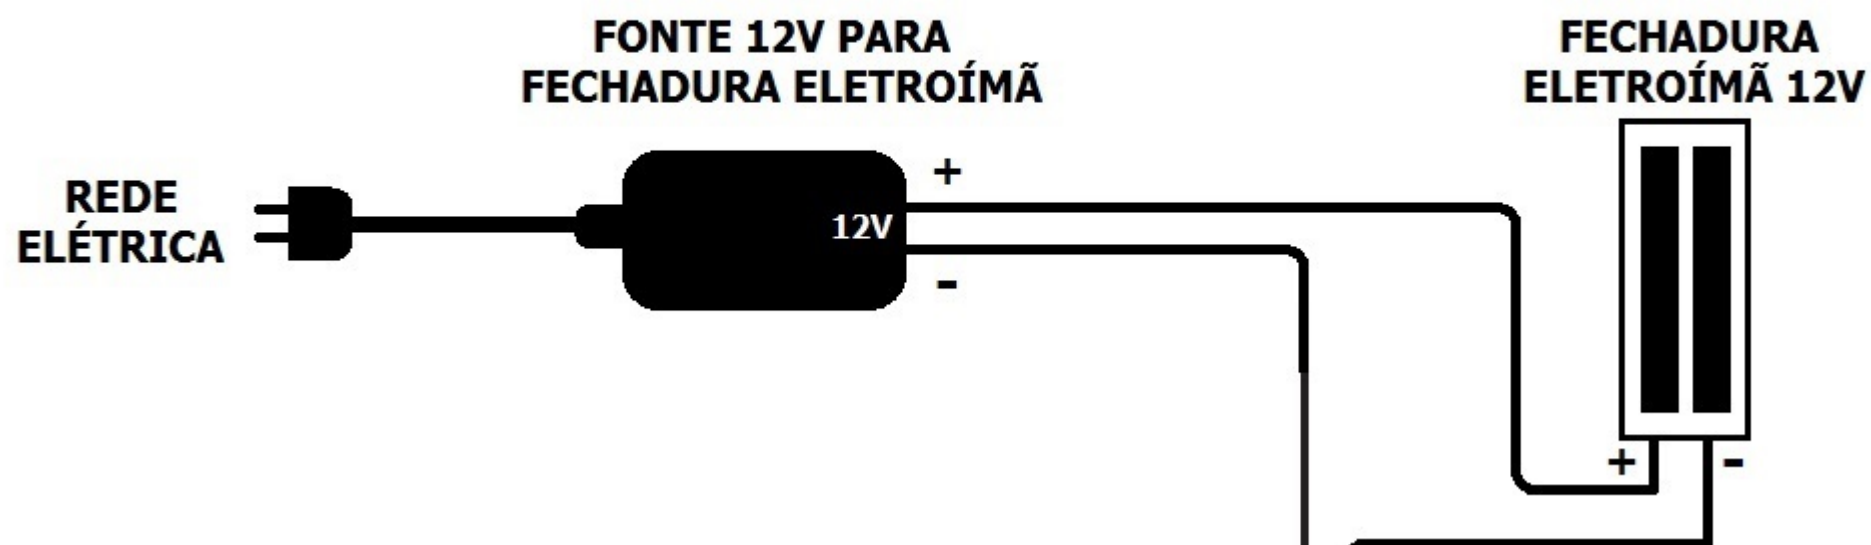

ESQUEMA DE LIGAÇÃO PORTEIRO AGL P10 (REDE EXTERNA) - INTEGRADO COM ACIONADOR AGL PARA FECHADURAS 12V

ACIONADOR DE FECHADURAS 12V

ESQUEMA DE LIGAÇÃO PORTEIRO AGL P10 (REDE EXTERNA) - INTEGRADO COM ACIONADOR AGL PARA FECHADURAS 12V POR CONTROLE REMOTO MODELO RX433

ACIONADOR DE FECHADURAS 12V POR CONTROLE REMOTO 433

ESQUEMA DE LIGAÇÃO DOS PORTEIROS AGL MODELOS: P10, P20 E COLETIVOS PARA A INTEGRADO A FECHADURA ELETRÓIMÃ 12V COM FONTE PRÓPRIA

LIGAR A SAÍDA DE ACIONAMENTO DE FECHADURAS DO PORTEIRO AGL

ESTA LIGAÇÃO PODE SER USADA PARA OS MODELOS: P10, P20 E COLETIVOS AGL